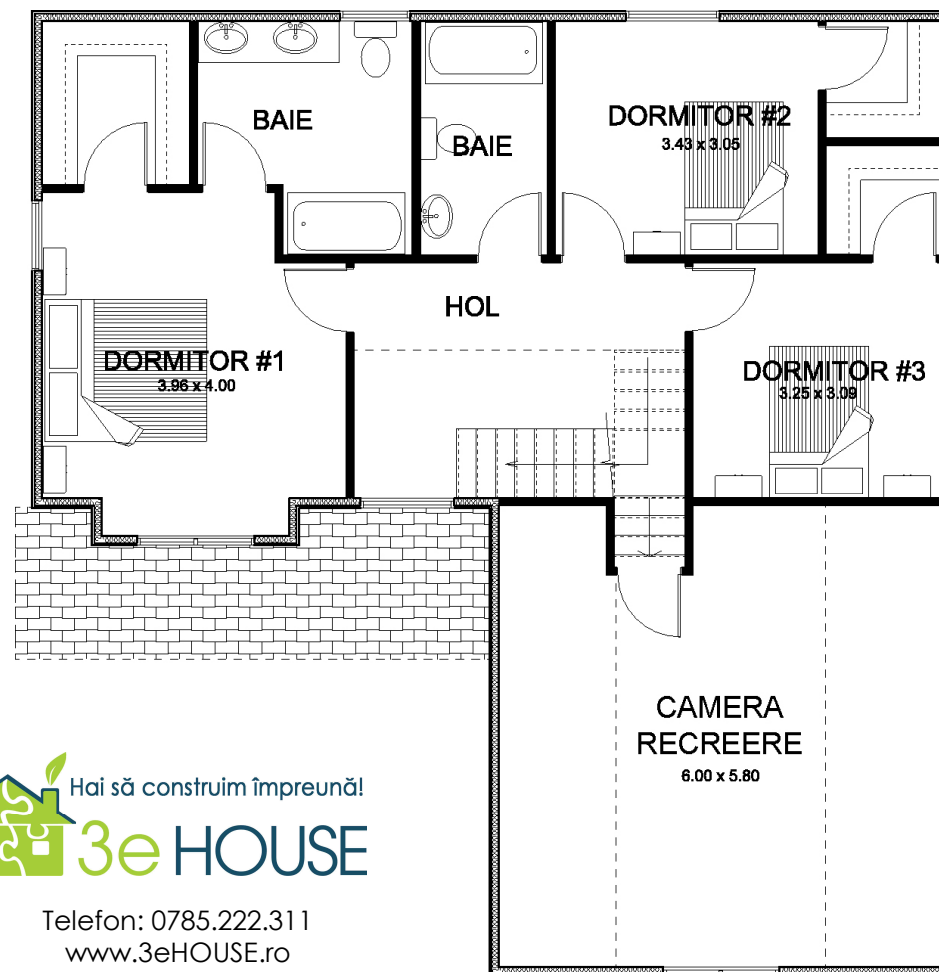

# The Royal

Birou 1  
 Băi: 3  
 Lăţime: 11,9 m  
 Lungime: 12,5 m  
 Etaje: 2

Living: 190 m<sup>2</sup>  
 Terasă acoperită: 10 m<sup>2</sup>  
 Garaj 2 maşini: 36 m<sup>2</sup>  
 Dormitoare: 3  
 Cameră de recreere 1

Parter

Etaj

Telefon: 0785.222.311  
[www.3eHOUSE.ro](http://www.3eHOUSE.ro)