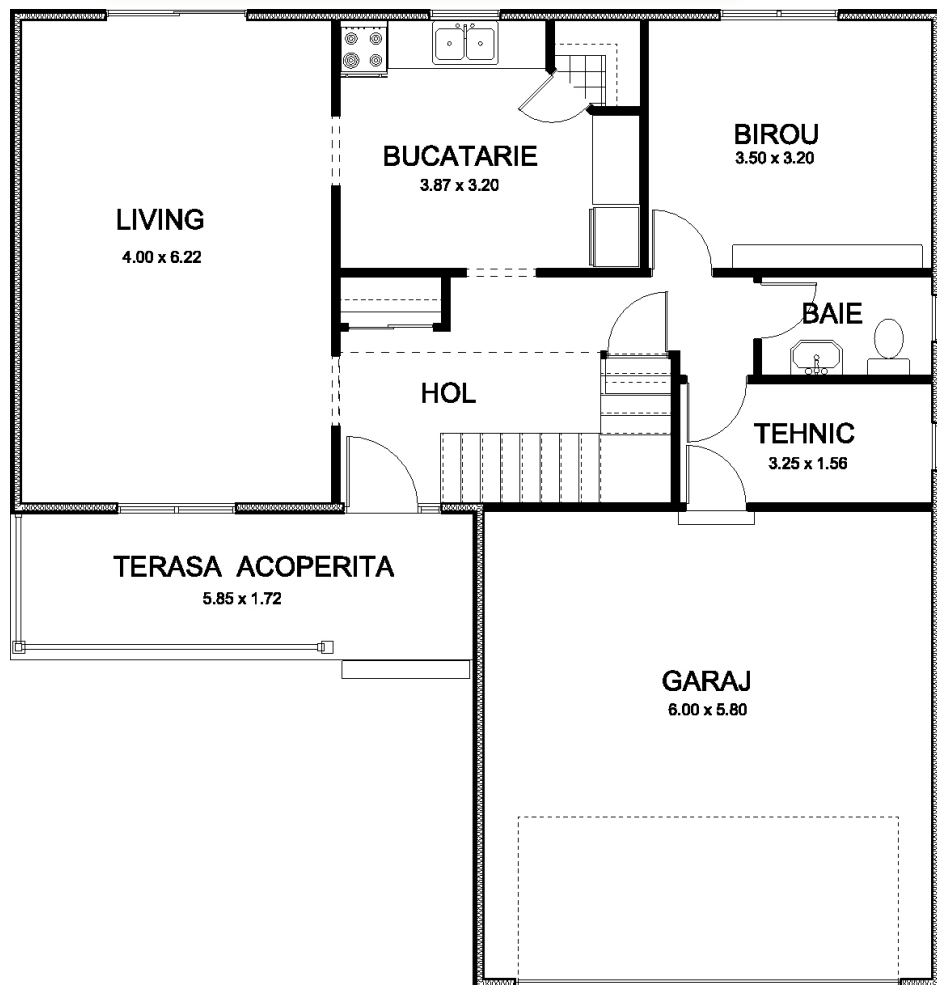

# The Royal

Birou 1  
 Băi: 3  
 Lăţime: 11,9 m  
 Lungime: 12,5 m  
 Etaje: 2

Living: 190 m<sup>2</sup>  
 Terasă acoperită: 10 m<sup>2</sup>  
 Garaj 2 maşini: 36 m<sup>2</sup>  
 Dormitoare: 3  
 Cameră de recreere 1