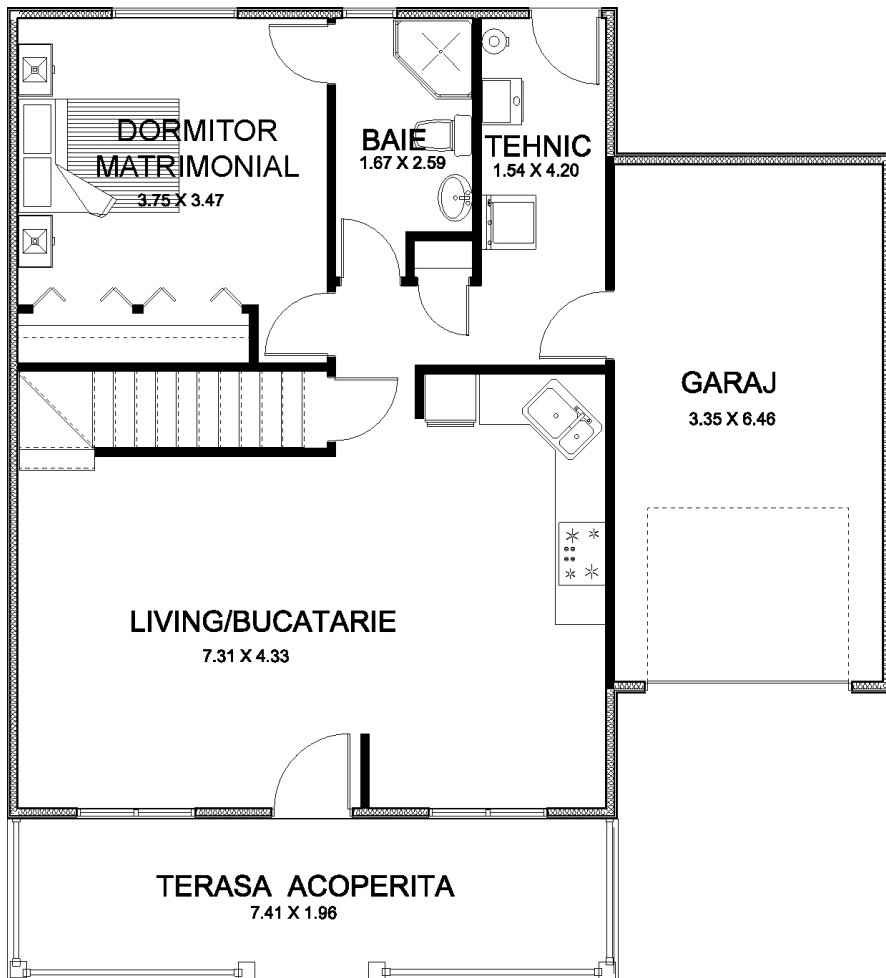

# The Maple

Băi: 2  
 Lățime: 10,67 m  
 Lungime: 9,75 m  
 Etaje: 2

Living: 136 m<sup>2</sup>  
 Terasă acoperită: 12,3 m<sup>2</sup>  
 Garaj 1 mașină: 22 m<sup>2</sup>  
 Dormitoare: 3  
 Cameră recreație: 1