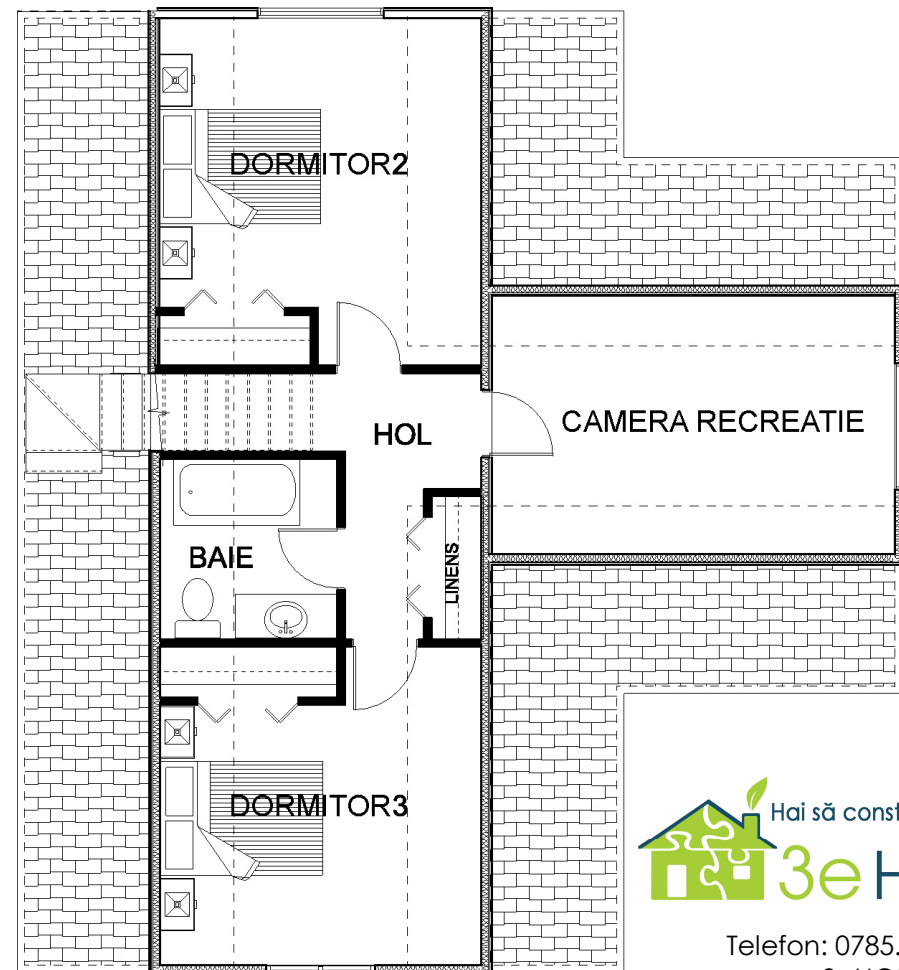

The Maple

Băi: 2
Lățime: 10,67 m
Lungime: 9,75 m
Etaje: 2

Living: 136 m²
Terasă acoperită: 12,3 m²
Garaj 1 mașină: 22 m²
Dormitoare: 3
Cameră recreație: 1

Etaj

Telefon: 0785.222.311
www.3eHOUSE.ro