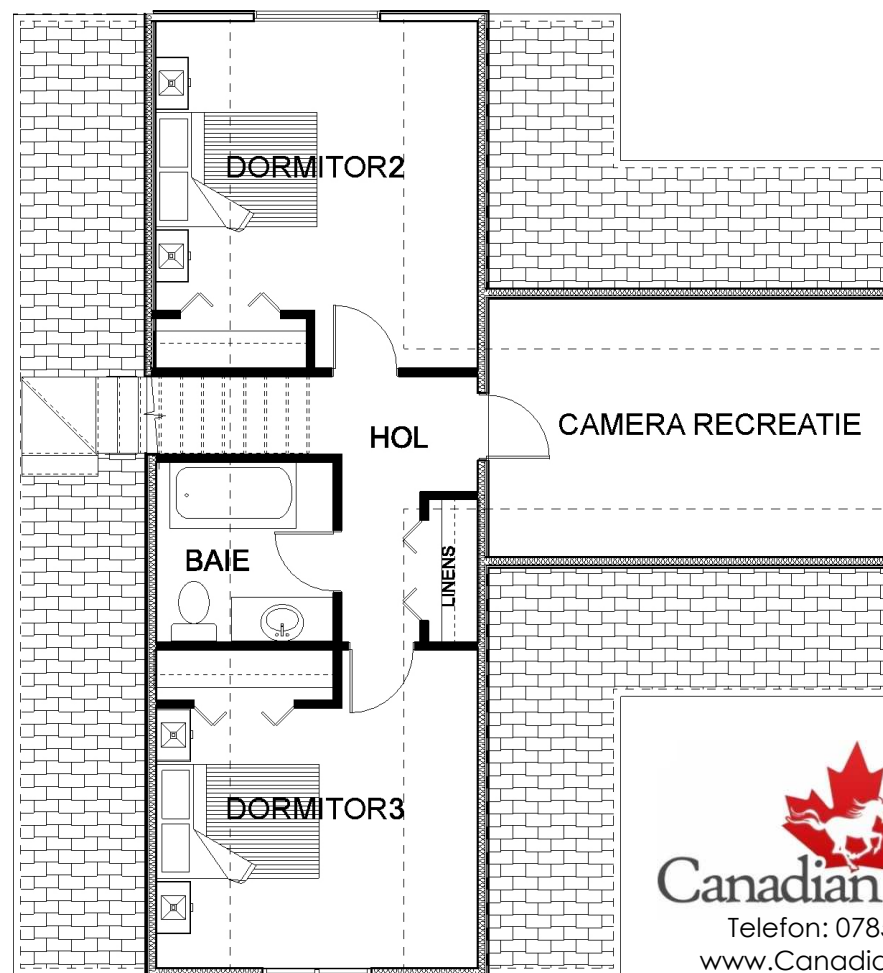

The Maple

Băi: 2
 Lățime: 10,67 m
 Lungime: 9,75 m
 Etaje: 2

Living: 136 m²
 Terasă acoperită: 12,3 m²
 Garaj 1 mașină: 22 m²
 Dormitoare: 3
 Cameră recreație: 1

Parter

Locuințe construite de
3eHOUSE
 info@3eHOUSE.ro
 www.3eHOUSE.ro