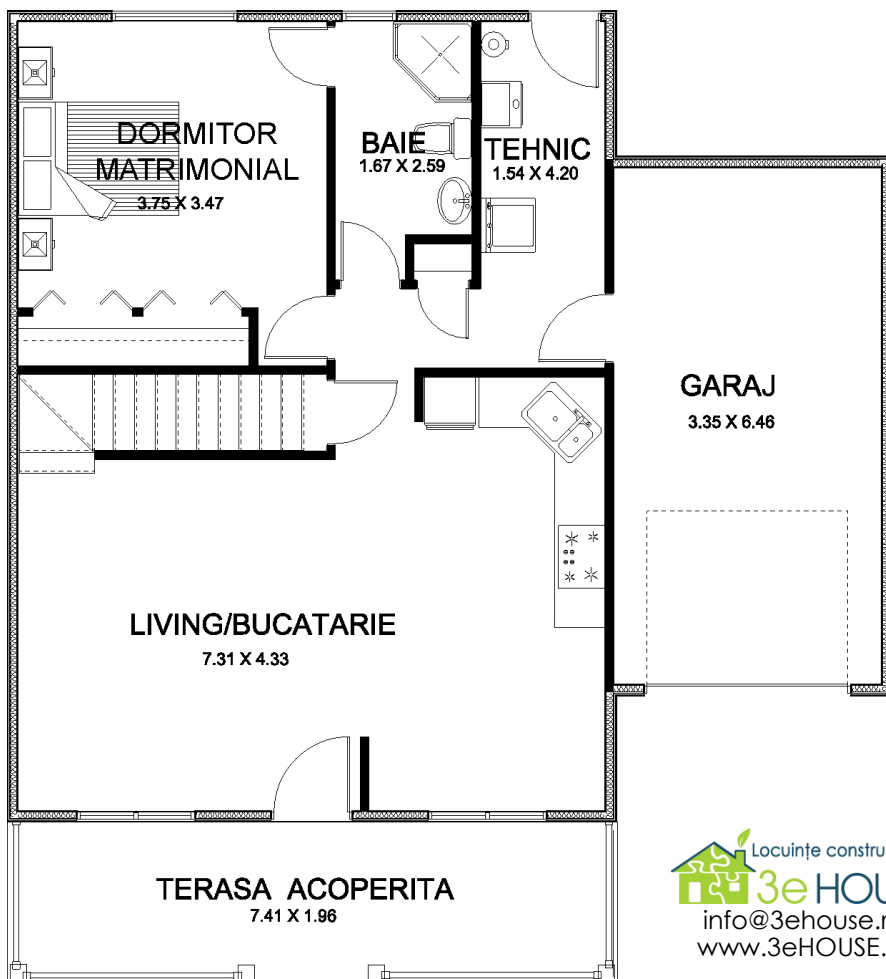

The Maple

Băi: 2
 Lățime: 10,67 m
 Lungime: 9,75 m
 Etaje: 2

Living: 136 m²
 Terasă acoperită: 12,3 m²
 Garaj 1 mașină: 22 m²
 Dormitoare: 3
 Cameră recreație: 1

Parter

Locuințe construite de
3eHOUSE
 info@3eHOUSE.ro
 www.3eHOUSE.ro